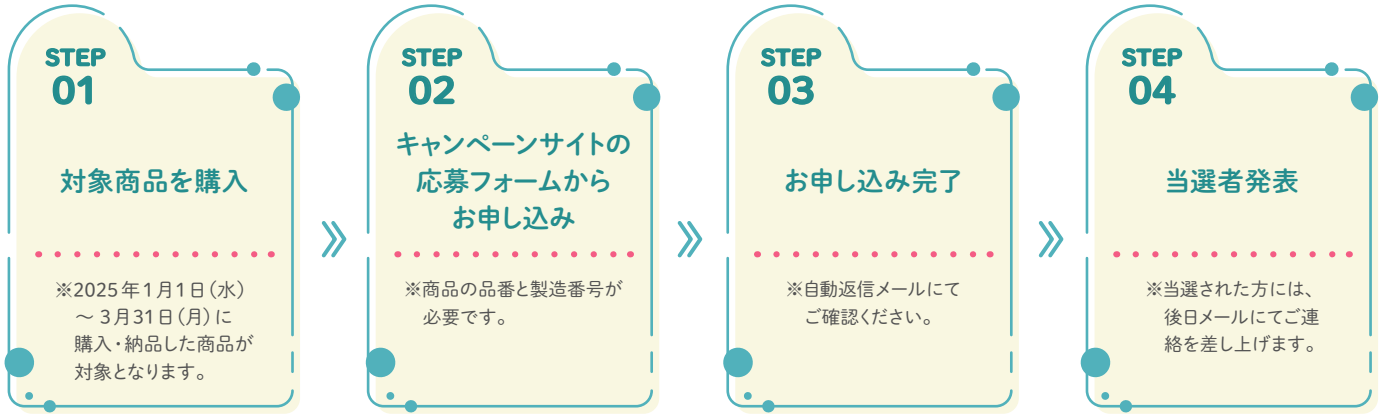

プレアス
LSタイプ

アメージュ
シャワートイレ

シャワートイレ
シートタイプ

キャンペーン
詳細・応募は
こちらから▼

2025年1月1日(水)より公開
※通信料はお客さまの
ご負担となります。

2025年1月1日(水)より公開 ※通信料はお客さまのご負担となります。

品番と製造番号は便座のフタ裏に記載されています。ご確認の上、入力をお願いします。
※便フタなし商品など例外がある場合がございます。掲載場所がご不明の場合はお問合せください。

・品名・色番
・品番・製造番号

ご注意事項

- 購入設置・応募期間 2025年1月1日(水)～2025年3月31日(月)
- 対象商品 INAXシャワートイレ
- ご注意事項
 - ・本キャンペーンの適用は期間中に対象商品を購入、設置、お申し込みを完了されたお客さまに限り、キャンペーンサイト経由で、応募フォームにご入力、アンケートにご回答されたお客さまに限り、本キャンペーンは、予告なく対象となる条件の変更、または終了する場合があります。当選者は、日本国内に在住の方に限らせていただきます。
 - ・暖房便座など、シャワートイレ機能がない便座は対象外となります。応募フォームにご入力いただきましたコメントについては、LIXILのカタログ、ホームページ等の各種メディアに掲載させていただく場合があります。特典はお手元に届くまで、最大2ヶ月程度を予定しております。都合により発送が前後する場合がございますのでご了承ください。
 - ・QUOカードPayの受け取りURLは、応募フォームにご入力いただいたメールアドレス宛にお送りします。iroha INTIMATE CARE 毎日のインティメートケア2点セットは、応募フォームにご入力いただいたメールアドレスに当選のご連絡後、お送り先を確認してから発送させていただきます。特典を受領する権利はお申し込みを完了されたご本人様に帰属します。当該権利を第三者に譲渡することはできません。メールアドレスが無効の場合や、宛先が不明の場合もしくはお客さまと連絡が付かない場合、特典を受領する権利を無効とする場合がございます。対象商品は日本国内の販売店で直接購入された新品に限り、ネットオークション等の個人売買、第三者からの譲受品やリサイクルショップ等でご購入いただいた中古品は対象外です。同一の製造番号でお申し込みがあった場合、2回目以降のお申し込みは無効となります。