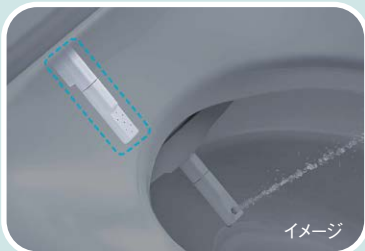

・品名・色番
・品番・製造番号

ご注意事項

- 購入設置・応募期間 2025年1月1日(水)～2025年3月31日(月)
- 対象商品 INAXシャワートイレ
- ご注意事項
 - ・本キャンペーンの適用は期間中に対象商品を購入、設置、お申し込みを完了されたお客さまに限り、キャンペーンサイト経由で、応募フォームにご入力、アンケートにご回答されたお客さまに限り、本キャンペーンは、予告なく対象となる条件の変更、または終了する場合があります。当選者は、日本国内に在住の方に限らせていただきます。
 - ・暖房便座など、シャワートイレ機能がない便座は対象外となります。応募フォームにご入力いただきましたコメントについては、LIXILのカタログ、ホームページ等の各種メディアに掲載させていただく場合があります。特典はお手元に届くまで、最大2ヶ月程度を予定しております。都合により発送が前後する場合がございますのでご了承ください。
 - ・QUOカードPayの受け取りURLは、応募フォームにご入力いただいたメールアドレス宛にお送りします。iroha INTIMATE CARE 毎日のインティメートケア2点セットは、応募フォームにご入力いただいたメールアドレスに当選のご連絡後、お送り先を確認してから発送させていただきます。特典を受領する権利はお申し込みを完了されたご本人様に帰属します。当該権利を第三者に譲渡することはできません。メールアドレスが無効の場合や、宛先が不明の場合もしくはお客さまと連絡が付かない場合、特典を受領する権利を無効とする場合がございます。対象商品は日本国内の販売店で直接購入された新品に限り、ネットオークション等の個人売買、第三者からの譲受品やリサイクルショップ等でご購入いただいた中古品は対象外です。同一の製造番号でお申し込みがあった場合、2回目以降のお申し込みは無効となります。

全機種に2本のノズルがあるのはINAXだけ*1

ノズル2本がうれしい理由

2本のノズルについてもっと知りたい方はこちらから▶

隠れている安心感

おしり洗浄時にビデ専用ノズルは隠れているため、便のはね返り汚れも気にせず安心です*2。

やわらかな洗い心地

デリケートな部分を洗うから、やさしい洗い心地にこだわりました。専用ノズルならではのたくさんの穴から、空気を含んだやわらかな泡沫水で洗い流します。

広い範囲をすっきり